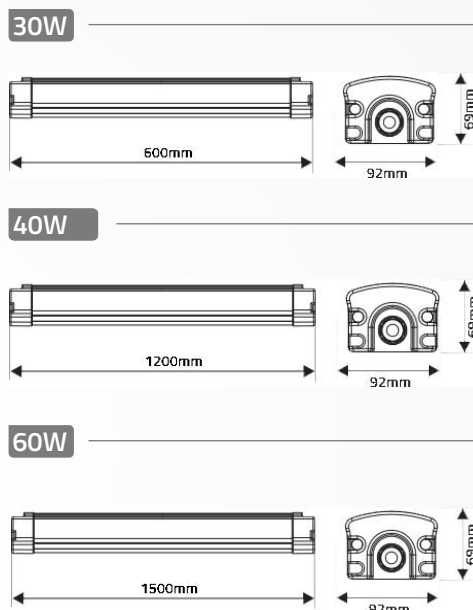

2016 Dutch LED Projects (Dutch Green Projects)
Alle rechten voorbehouden Specificaties kunnen
zonder voorafgaande kennisgeving worden
gewijzigd. www.dutchledprojects.nl

Meer informatie

info@dutchledprojects.nl

0229 796 512

Dutch LED Projects