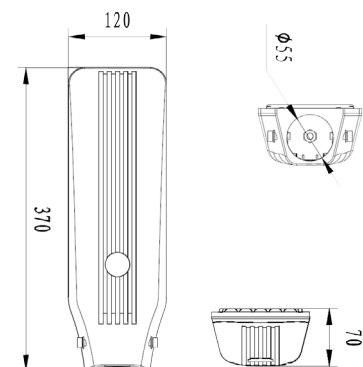

SPECIFICATIES

Stroominput	: AC 85-265V
Wattage	: 30/ 60
Dimbaar	: Nee
Lichtefficiëntie*	: 150lm/W
Led chip	: Nichia
Driver	: Mean Well/ Inventronics
Kleurtemperatuur	: 3000K-5500K
Opstarttijd	: 0.2 seconden
Levensduur	: 70.000 branduur
Kleurechtheid	: 80 CRI
Stralingshoek	: 75 °/ 150 °
Materiaal	: Aluminium + PC
Werktemperatuur	: -20° t/m +50°
Power factor	: 0.96
THD	: < 15%
IP waarde	: IP65
Netto gewicht	: 2,6 kg
Energie efficiëntie label	: A++
Garantie	: 5 Jaar
Lumenbehoud (L80B10)	: 36.000

Dit product is geschikt voor de Energie Investeringsaftrek (EIA).

* = Bruto lumen output

30W