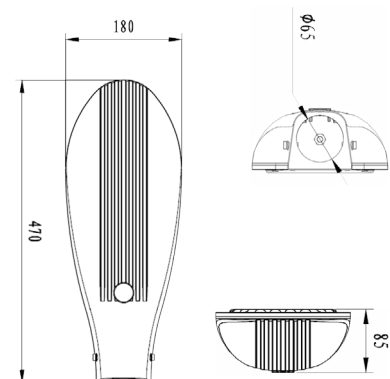

2017 Dutch LED Projects (Dutch Green Projects)
Alle rechten voorbehouden. Specificaties kunnen zonder voorafgaande kennisgeving worden gewijzigd.

Meer informatie

info@dutchledprojects.nl

0229 796 512