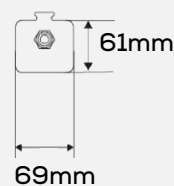

* netto/bruto lumen output