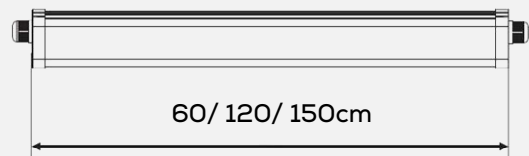

* netto/bruto lumen output