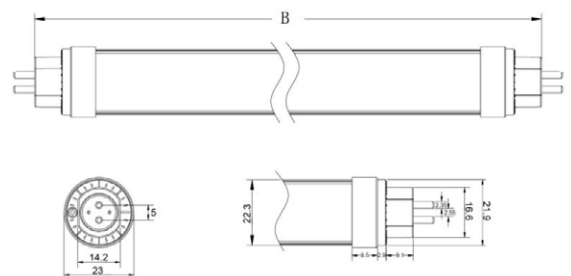

### SPECIFICATIES

Stroominput	: AC 100-277V
Wattage	: 9W/ 12W/ 18W/ 25W/ 30W
Dimbaar	: Nee
Lichtefficiëntie	: 130-210 lm/W*
Led chip	: Philips
Driver	: Intern
Kleurtemperatuur	: 3000K-6000K
Opstarttijd	: 0.2 seconden
Levensduur	: > 50.000 branduur
Kleurechtheid	: 80-85 CRI
Stralingshoek	: 140°
Materiaal	: Aluminium + PC
Werktemperatuur	: -20° t/m +40°
Power factor	: >0.95
THD	: <15%
IP waarde	: IP40
Energie efficiëntie label	: A++
Garantie	: 5 Jaar
Noodverlichting	: Optioneel

**T5** B: 548 / 848 / 1148 / 1448 / 2348mm

**T8** B: 588 / 892 / 1198 / 1498 / 2348 mm

Dit product is geschikt voor de Energie Investeringsaftrek (EIA).

\* = Bruto lumen output