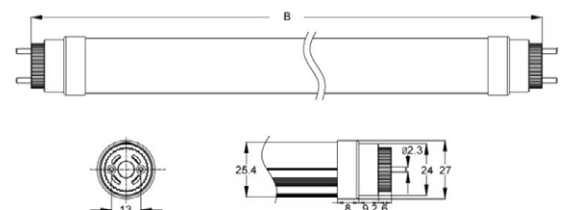

### SPECIFICATIES

Stroominput	: AC 100-277V
Wattage	: 9W/ 12W/ 18W/ 25W/ 30W
Dimbaar	: Nee
Lichtefficiëntie	: 130-210 lm/W*
Led chip	: Philips
Driver	: Intern
Kleurtemperatuur	: 3000K-6000K
Opstarttijd	: 0.2 seconden
Levensduur	: > 50.000 branduur
Kleurechtheid	: 80-85 CRI
Stralingshoek	: 140°
Materiaal	: Aluminium + PC
Werktemperatuur	: -20° t/m +40°
Power factor	: >0.95
THD	: <15%
IP waarde	: IP40
Energie efficiëntie label	: A++
Garantie	: 5 Jaar
Noodverlichting	: Optioneel

**T5** B: 548 / 848 / 1148 / 1448 / 2348mm

**T8** B: 588 / 892 / 1198 / 1498 / 2348 mm

Dit product is geschikt voor de Energie Investeringsaftrek (EIA).

\* = Bruto lumen output