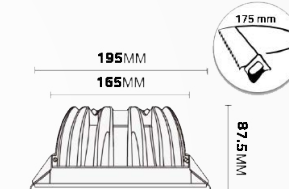

Downlight

PREMIUM **15W** **25W** **35W** **50W**

- Bespaart gemiddeld 65% aan energie
- Zeer lange levensduur en onderhoudsvrij
- Zeer lage verblindingsfactor (UGR) < 19

SPECIFICATIES

Stroom input	: AC100-277
Wattage	: 15/ 25/ 35/ 50
Dimbaar	: Optioneel 0-10V/ Dali
Licht efficiëntie	: 110-120 Lm/w*
Type LED	: Cree
Lichtkleur	: 3000K / 4000K / 5500K
Opstarttijd	: 0.5S
Levensduur	: 70.000 branduur
Kleurechtheid	: 95 CRI
Materiaal	: Alumium 6063
Werktemperatuur	: -20° t/m +50°
IP classificering	: IP54
Stralingshoek	: 40° / 90°
Kleur behuizing	: Wit/ Zilver/ Zwart
Driver	: Mean Well Extern
Energie efficiëntie label	: A+
THD	: < 15%
Power factor	: 0.95
Garantie	: 7 Jaar

Dit product is geschikt voor de Energie Investeringsaftrek (EIA).

* = Bruto lumen output

15W

25W

35W

50W

2016 Dutch LED Projects (Dutch Green Projects)
Alle rechten voorbehouden Specificaties kunnen
zonder voorafgaande kennisgeving worden
gewijzigd. www.dutchledprojects.nl