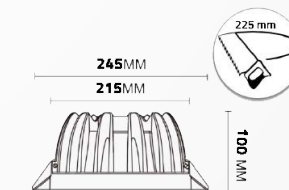

Dit product is geschikt voor de Energie Investeringsaftrek (EIA).

* = Bruto lumen output

15W

25W

35W

50W

2016 Dutch LED Projects (Dutch Green Projects)
Alle rechten voorbehouden Specificaties kunnen
zonder voorafgaande kennisgeving worden
gewijzigd. www.dutchledprojects.nl